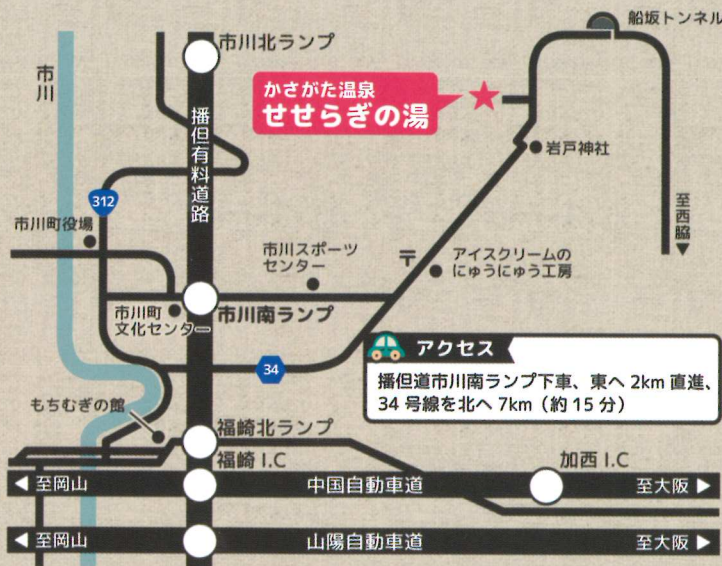

主催 ひょうご子育てコミュニティ
はりま子育て応援フェスティバル実行委員会

お問い合わせ

はりま子育て応援フェスティバル実行委員会事務局
(NPO 法人生涯学習サポート兵庫内)
TEL 079-230-0661 E-mail info@shosapo.jp

はりま子育て応援
フェスティバル

Facebook
イベントページ

<https://www.facebook.com/events/242161656195040/>